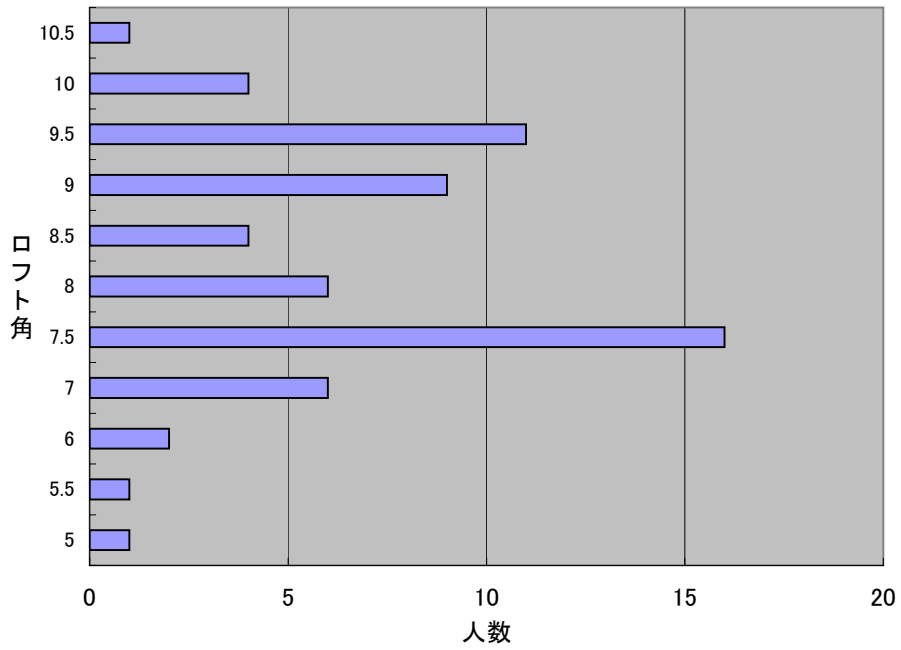

8/21 愛媛大会 クラブスペック統計データ

8/21 愛媛大会 使用シャフト

8/21 愛媛大会 ロフト角

8/21 愛媛大会 クラブ長

8/21 愛媛大会 シャフト硬さ

8/21 愛媛大会 ヘッド体積

8/21 愛媛大会 クラブ重量