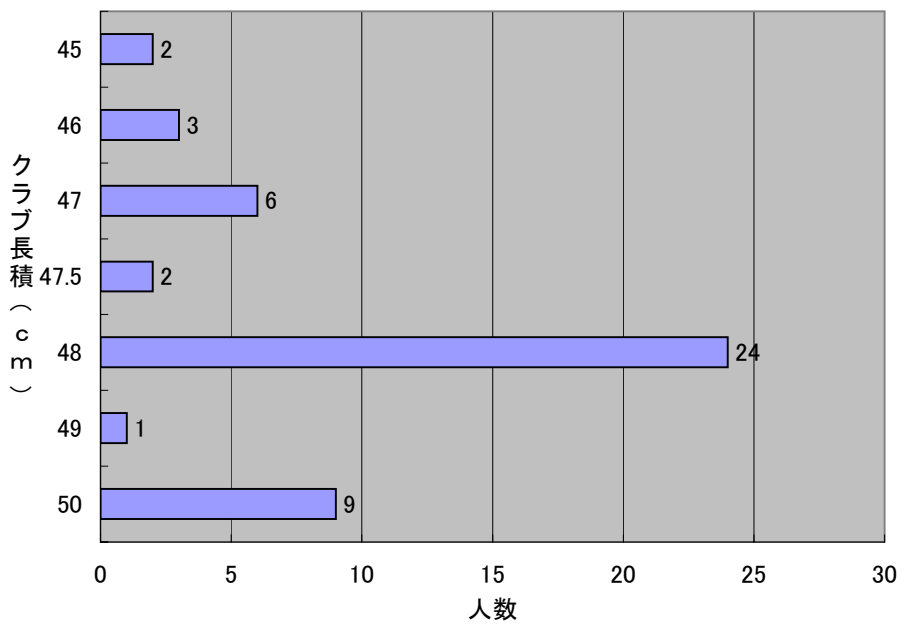

8/21 愛媛大会 クラブスペック統計データ

8/21 愛媛大会 使用シャフト

8/21 愛媛大会 ロフト角

8/21 愛媛大会 クラブ長

8/21 愛媛大会 シャフト硬さ

8/21 愛媛大会 ヘッド体積

8/21 愛媛大会 クラブ重量