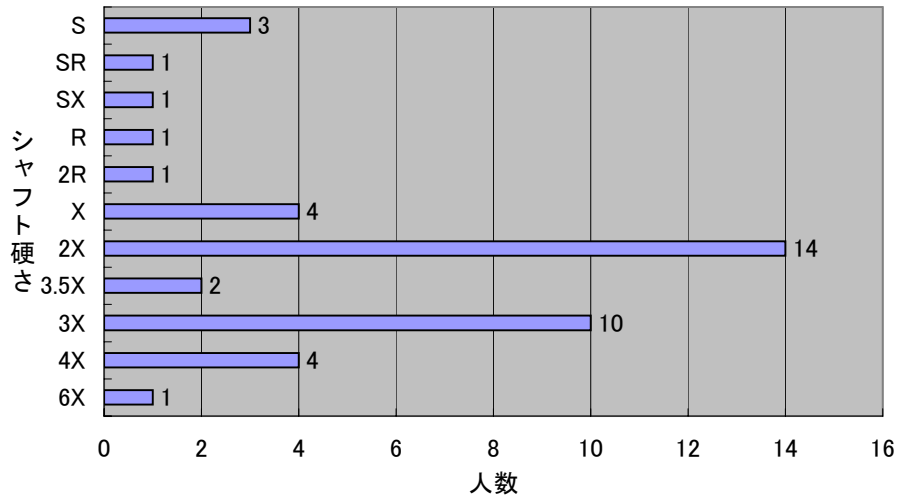

8/21 愛媛大会 クラブスペック統計データ

8/21 愛媛大会 使用シャフト

8/21 愛媛大会 ロフト角

8/21 愛媛大会 クラブ長

8/21 愛媛大会 シャフト硬さ

8/21 愛媛大会 ヘッド体積

8/21 愛媛大会 クラブ重量