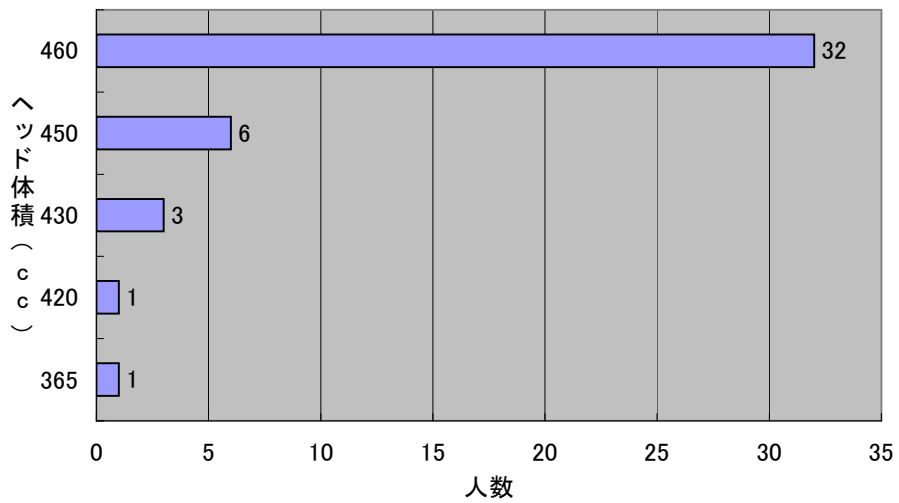

8/21 愛媛大会 クラブスペック統計データ

8/21 愛媛大会 使用シャフト

8/21 愛媛大会 ロフト角

8/21 愛媛大会 クラブ長

8/21 愛媛大会 シャフト硬さ

8/21 愛媛大会 ヘッド体積

8/21 愛媛大会 クラブ重量