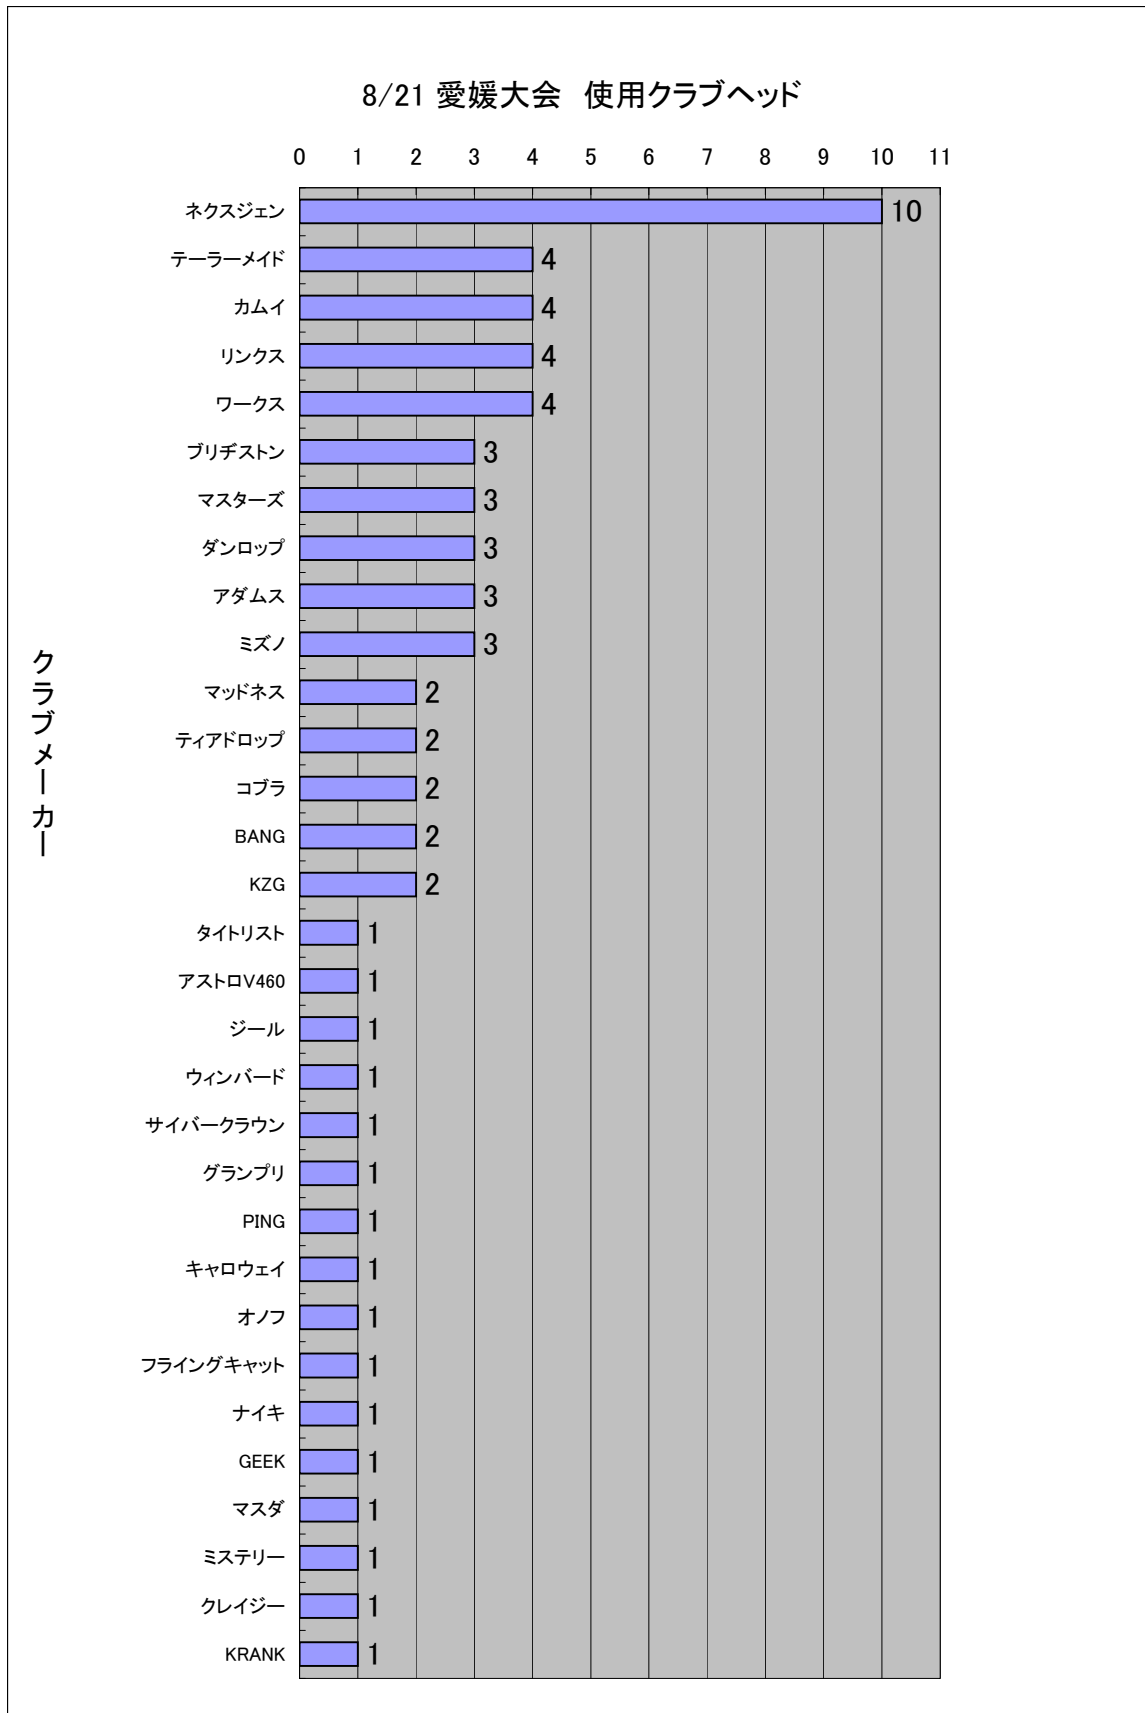

8/21 愛媛大会 クラブスペック統計データ

8/21 愛媛大会 使用シャフト

8/21 愛媛大会 ロフト角

8/21 愛媛大会 クラブ長

8/21 愛媛大会 シャフト硬さ

8/21 愛媛大会 ヘッド体積

8/21 愛媛大会 クラブ重量