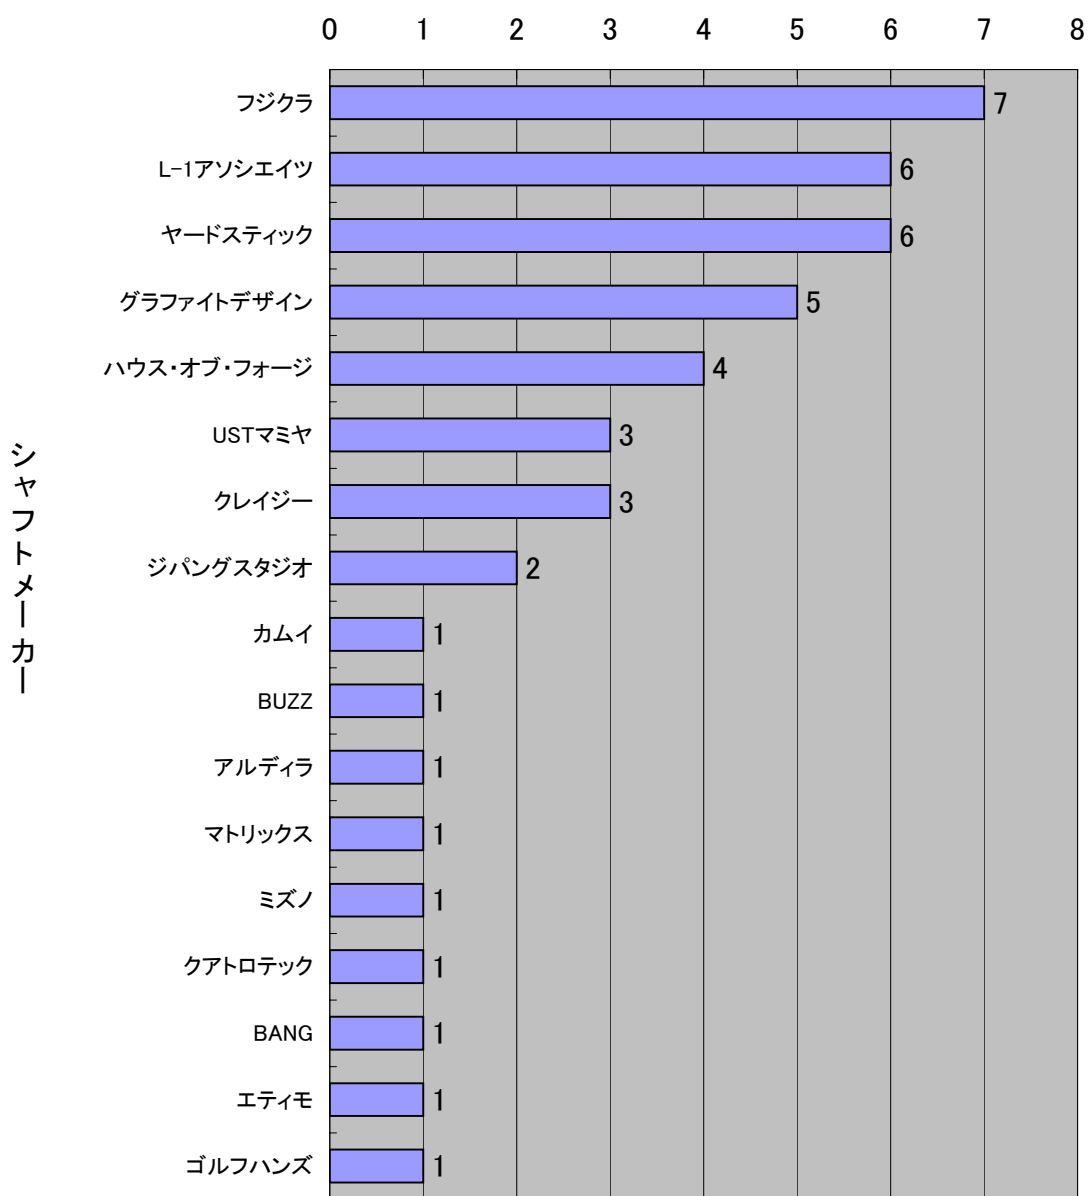

8/21 愛媛大会 クラブスペック統計データ

8/21 愛媛大会 使用シャフト

8/21 愛媛大会 ロフト角

8/21 愛媛大会 クラブ長

8/21 愛媛大会 シャフト硬さ

8/21 愛媛大会 ヘッド体積

8/21 愛媛大会 クラブ重量